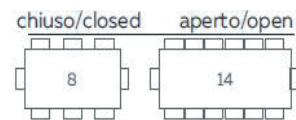

エクステンション (180cm以上)

ダイニングテーブル K0

- サイズ : W180→220→260 x D98 x H75cm
- 重量 : 148kg
- 材質 : 天板セラミック、脚メタル

ダイニングテーブル R0

- サイズ : W180→220→260 x D98 x H75cm
- 重量 : 130kg
- 材質 : 天板セラミック、脚木材