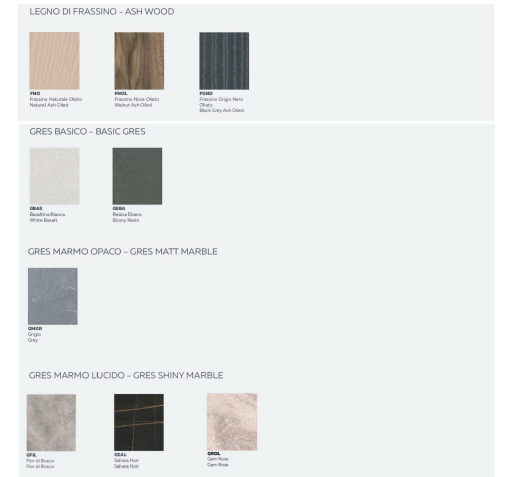

エクステンション (180cm以上)

ダイニングテーブル K0

- サイズ : W180→220→260 x D98 x H75cm
- 重量 : 148kg
- 材質 : 天板セラミック、脚メタル

ダイニングテーブル R0

- サイズ : W180→220→260 x D98 x H75cm
- 重量 : 130kg
- 材質 : 天板セラミック、脚木材